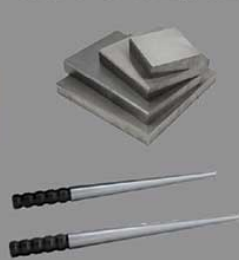

永和行工業器材有限公司

Wing Ho Hong Industrial Products Limited

SiroLasertec ✨

schultheiss rapidshape

W DURSTON LTD
DURSTON ROLLING MILLS

英國製造

MADE IN U.K.

其他壓片器材及窩作套裝
Other Dapping Set and
Forming Set

Badeco
SWISS MADE

瑞士BADECO小型高速馬達系列
Swiss BADECO Micromotor Series

Tel: (852) 2544 7932
Fax: (852) 2854 0784
Email: wwhkhk@biznetvigator.com

www.wingwohong.com

中環皇后大道中184至192號恆隆大廈20樓
20/F Hang Lung House, 184-192 Queen's Road Central, Hong Kong