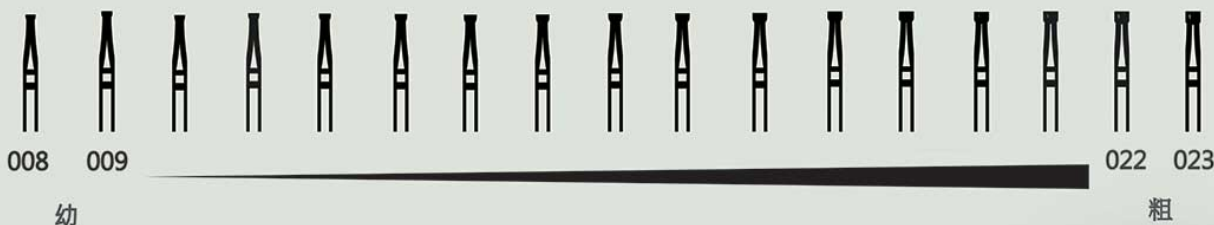

德國BUSCH
FIG. 411T 開口有坑吸珠針
BUSCH FIG. 411T Concave

另有Fig. 411T套裝 (008-020)
Set of Fig. 411T (008-020)
also available

各種不同尺寸可供選擇 Available for different

瑞士頂級卓條
Swiss Top Quality Saw-

PIKE卓條
PIKE Sawblades

雙劍卓條
Golden Swords Sawblades

LongPeace卓條
Longpeace Sawblades

金魚牌卓條
SUPERPIKE Sawblades

永和行工業器材有限公司
Wing Wo Hong Industrial Products Ltd.

香港皇后大道中 184-192 號恆隆大廈20樓
20/F., Hang Lung House, 184-192
Queen's Road Central, Hong Kong.
電話(Tel) : (852) 2544 7932
傳真(Fax) : (852) 2854 0784
網址(Website): www.wingwohong.com
電郵(E-Mail) : wwhhk@biznetvigator.com