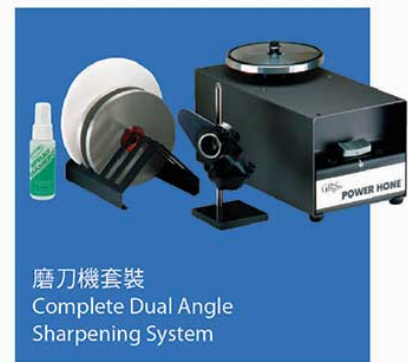

Meiji 顯微鏡及Acrobat 鏡架套裝
Meiji Microscope and
Acrobat Stand

磨刀機套裝
Complete Dual Angle
Sharpening System

美國電碰焊機 100C
Orion Pulse Welder 100C

美國電碰焊機 200i²
Orion 200i²

永和行工業器材有限公司
Wing Ho Hong Industrial Products Limited